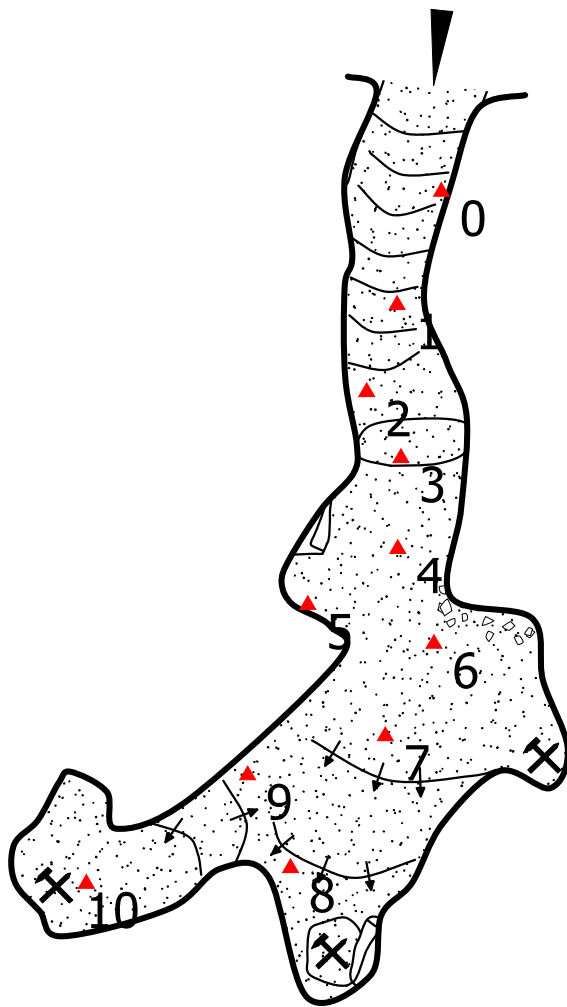

Buco della Fintocca

ER BO 1042

GSB - USB - 2017

Rilievo: M. Dondi, M. Venturi

Disegno: M. Venturi

Originale in scala 1:100