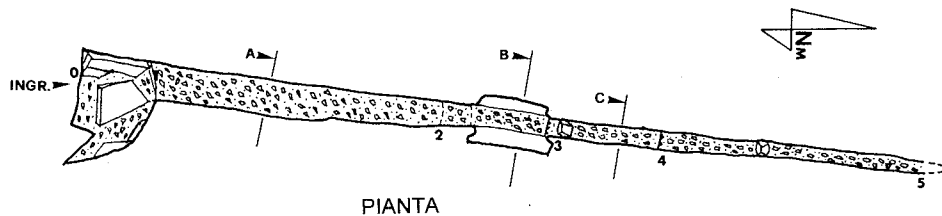

15 ER BO - GROTTA DELLE FATE DI LAGO PRATIGNANO

RILIEVO GSB - USB 13/10/96

SVIL. SPAZ.: 25,6 m

SVIL. PLAN.: 22,6 m

DISLIVELLO: -7,0 m

QUOTA: 1303 m s.l.m.

DIS.: DEMARIA D.

0 3 M
SCALA ORIG. 1:100