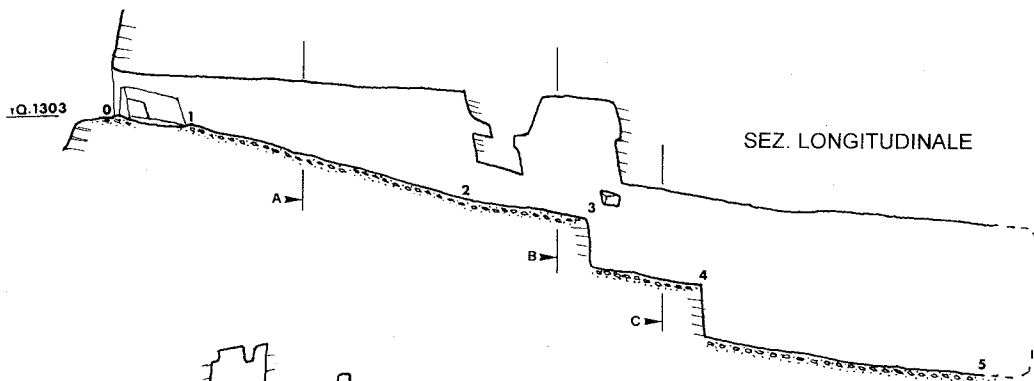

15 ER BO - GROTTA DELLE FATE DI LAGO PRATIGNANO

RILIEVO GSB - USB 13/10/96

SVIL. SPAZ.: 25,6 m

SVIL. PLAN.: 22,6 m

DISLIVELLO: -7,0 m

QUOTA: 1303 m s.l.m.

DIS.: DEMARIA D.

0 3 M
SCALA ORIG. 1:100