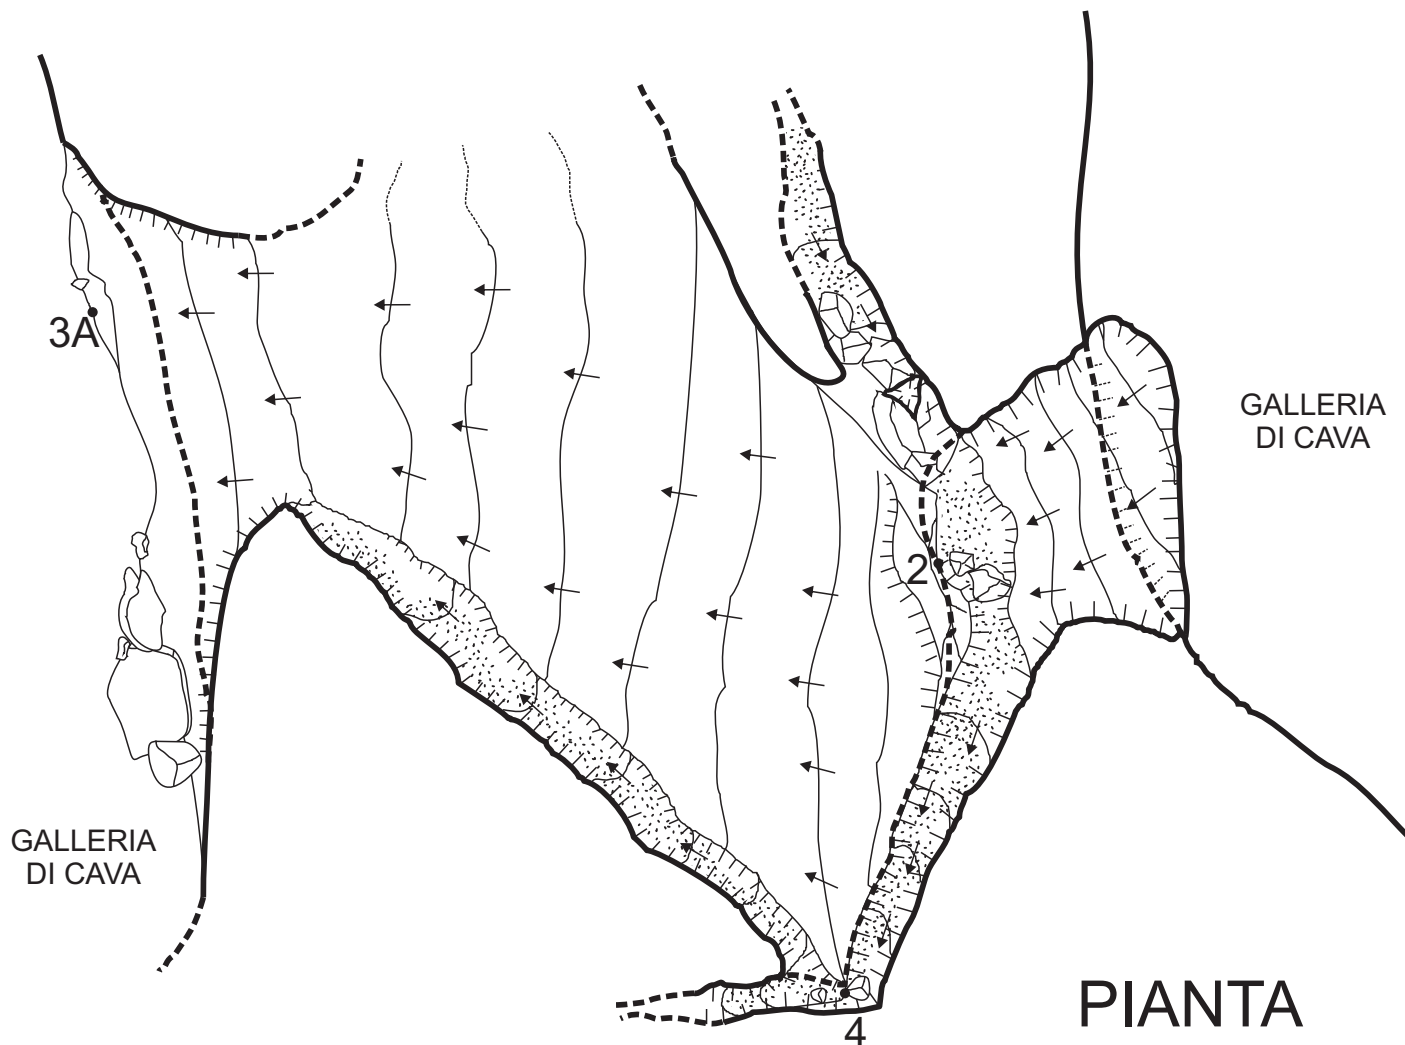

ER BO 199 GROTTA DEL TEMPIO

Comune: Pianoro
Località: Croara
Rilievo: C.V.S.C.
Disegno: C.V.S.C.
Data rilievo: 6 dicembre 2009

Rilievo: Barbieri A., Cendron F., Guerrini G.

Originale: scala 1:100