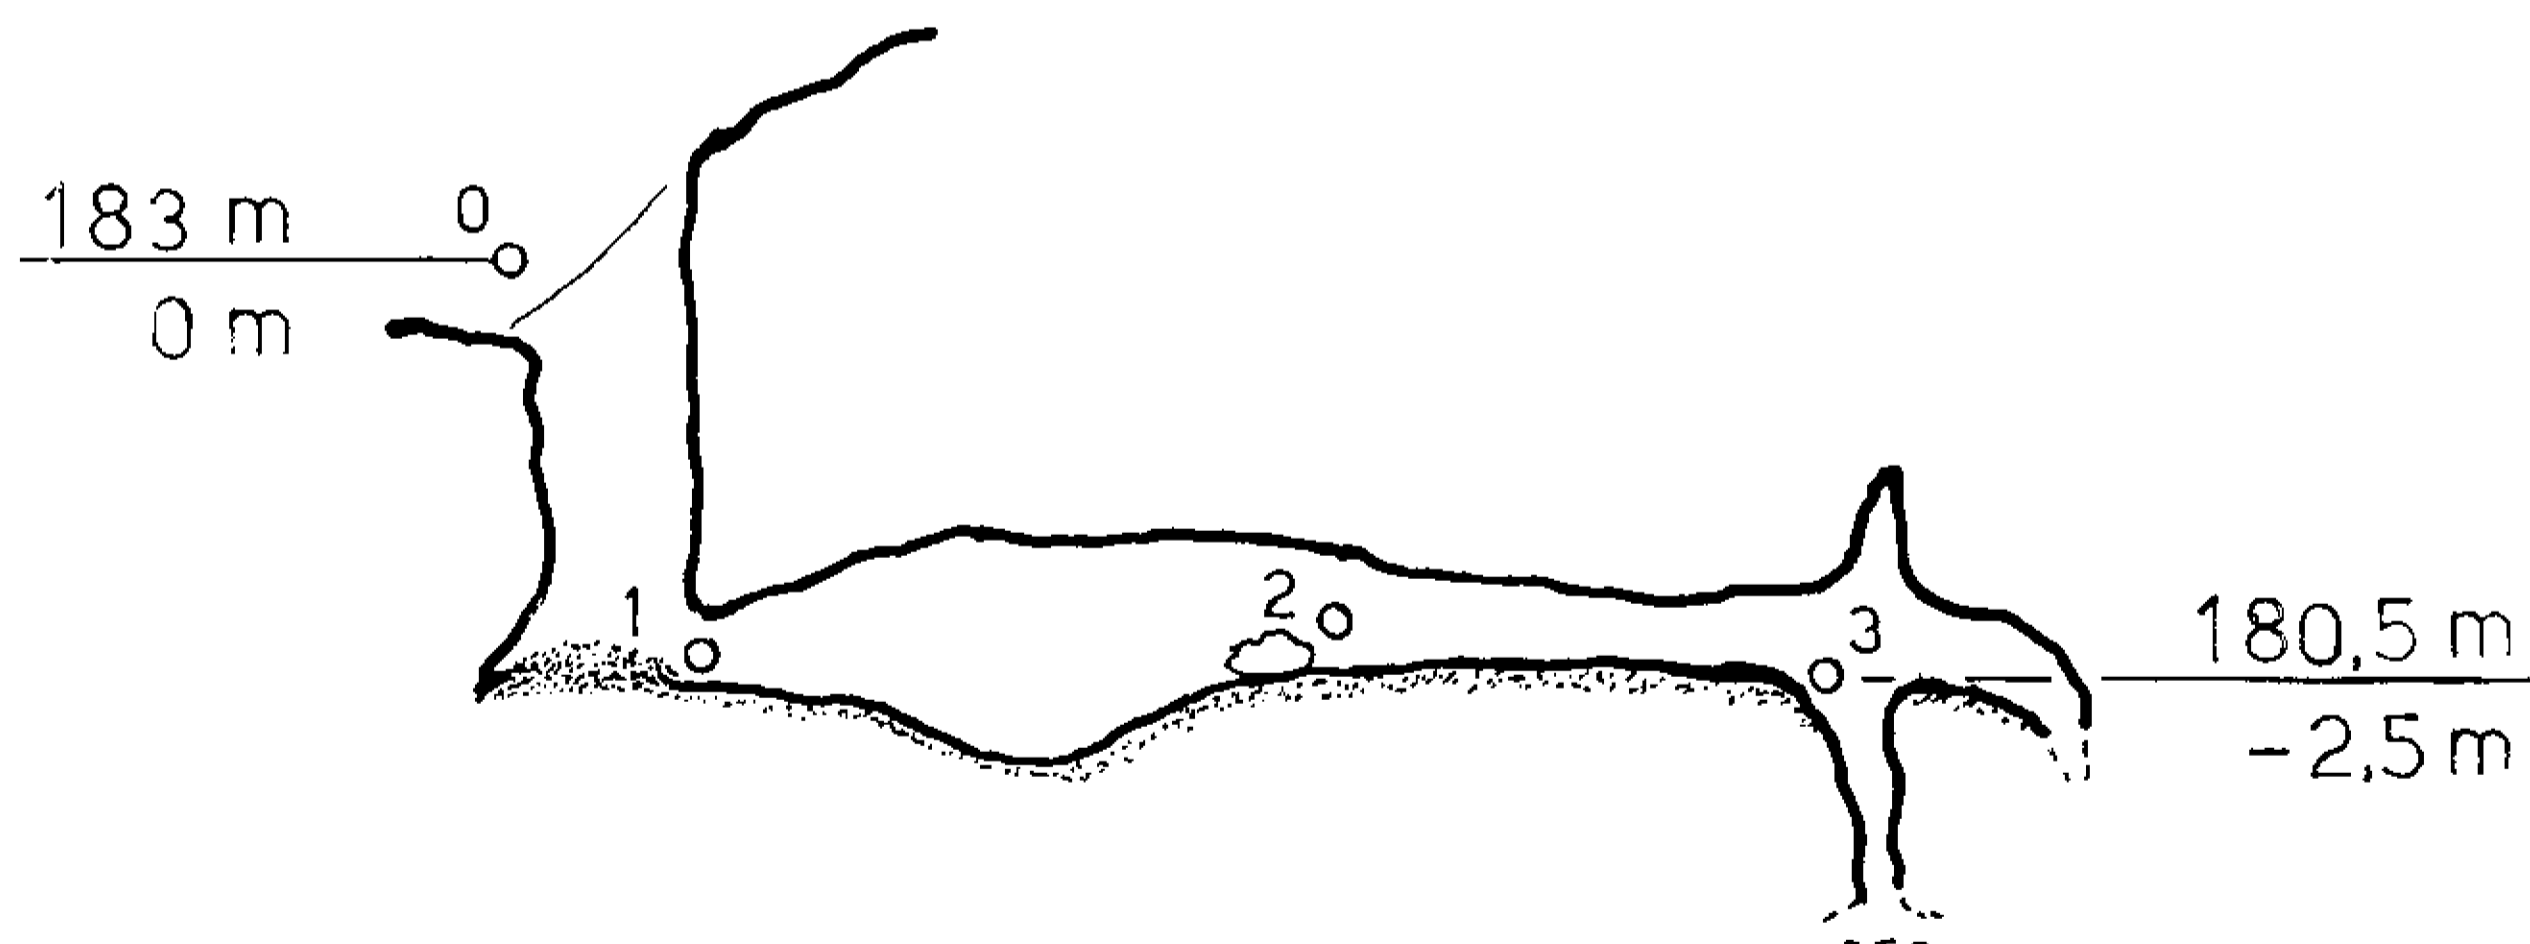

ER BO 819

BUCO A NORD-OVEST DELLA 62

Località Farneto
Comune di San Lazzaro di Savena
Rilievo G.S.C.T. C.A.I. Cento (FE)
Data 11/04/99
Disegno Taddia F.

Sezione
Longitudinale

Originale in scala 1:100