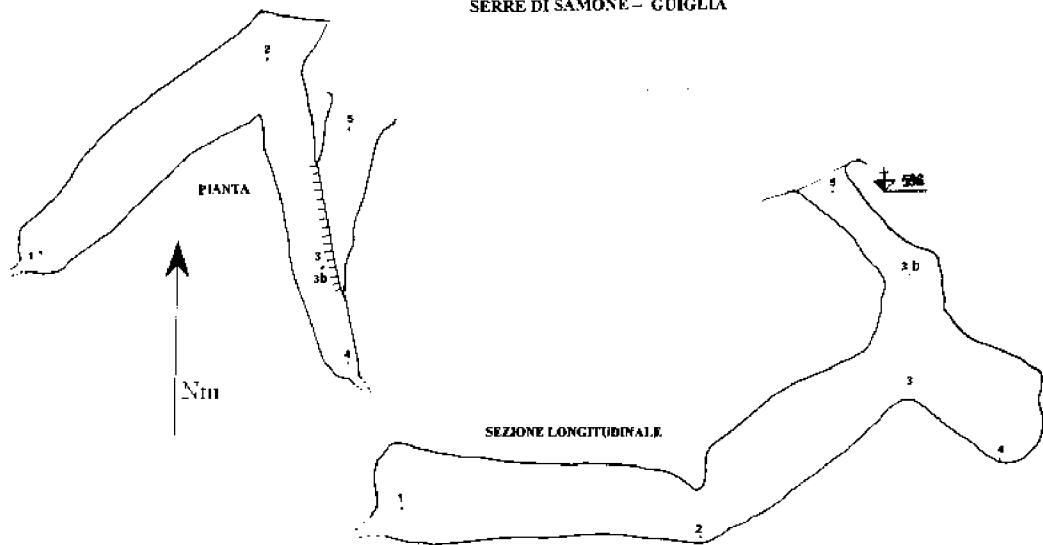

BUCO DEI PIPISTRELLI ER-MO 171
SERRE DI SAMONE - GUIGLIA

G.S.E. C.A.I. MO.
RILEVATORI:
SIMONE CATTINI
SANDRO BALDACCI
DISEGNATORE
LIDIA CHIÒDI
19/04/1998