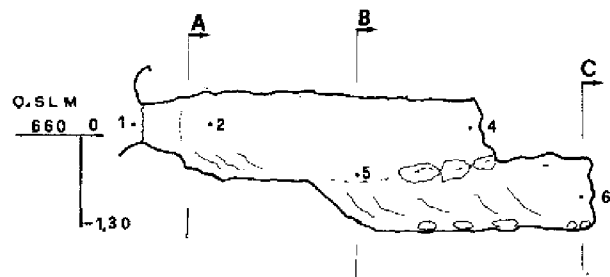

SEZ. LONGITUDINALE

ER-MO 192 GROTTICELLA I DI SASSOMASSICCIO

RILIEVO OSM-SOTTOSOPRA 5/2000

SCALA 1:50 METRI

IN ORIGINALE

A

B

C

PIANTA

SEZ. TRASVERSALI