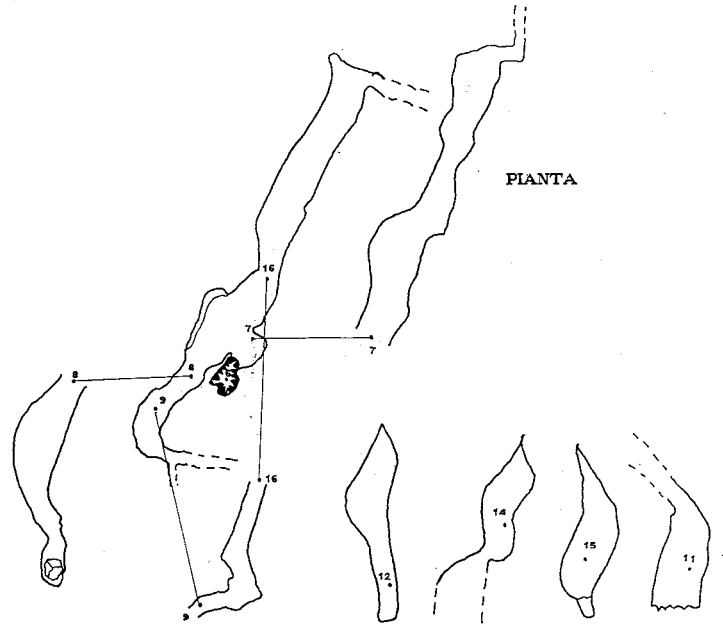

POZZACCHIONE DI GAIATO ER-MO 744

GAIATO PAVULLO NEL FRIGNANO

▽ 680 m

SEZIONE LONGITUDINALE

PIANTA

SEZIONI TRASVERSALI

ORIGINALE IN SCALA 1:100

G.S.E. C.A.I. (MO)
RILEVATORI :
VALENTINO ANTONELLI
GIAN LUIGI MESINI
21/02/1990