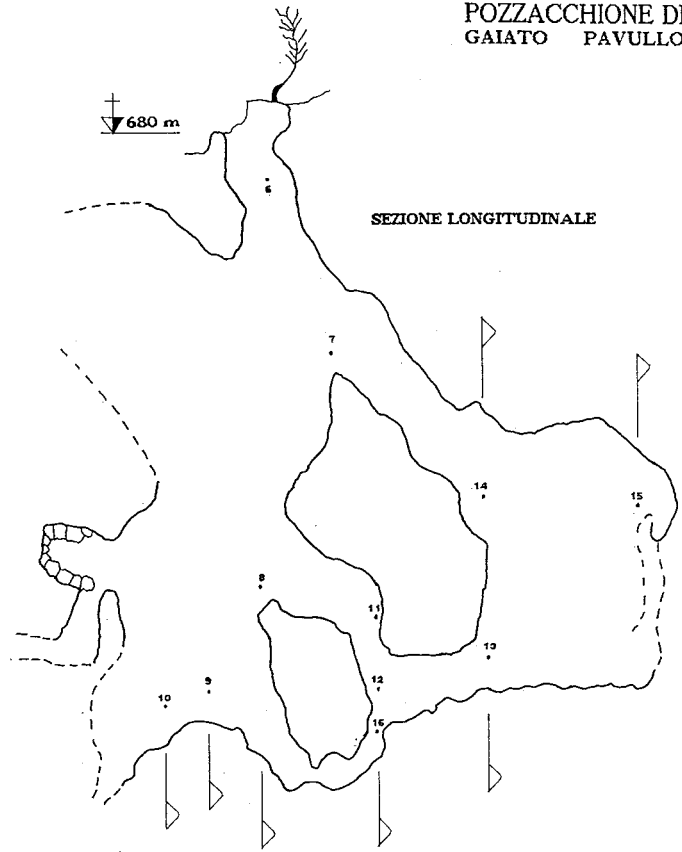

POZZACCHIONE DI GAIATO ER-MO 744

GAIATO PAVULLO NEL FRIGNANO

▽ 680 m

SEZIONE LONGITUDINALE

PIANTA

SEZIONI TRASVERSALI

ORIGINALE IN SCALA 1:100

G.S.E. C.A.I. (MO)
RILEVATORI :
VALENTINO ANTONELLI
GIAN LUIGI MESINI
21/02/1990