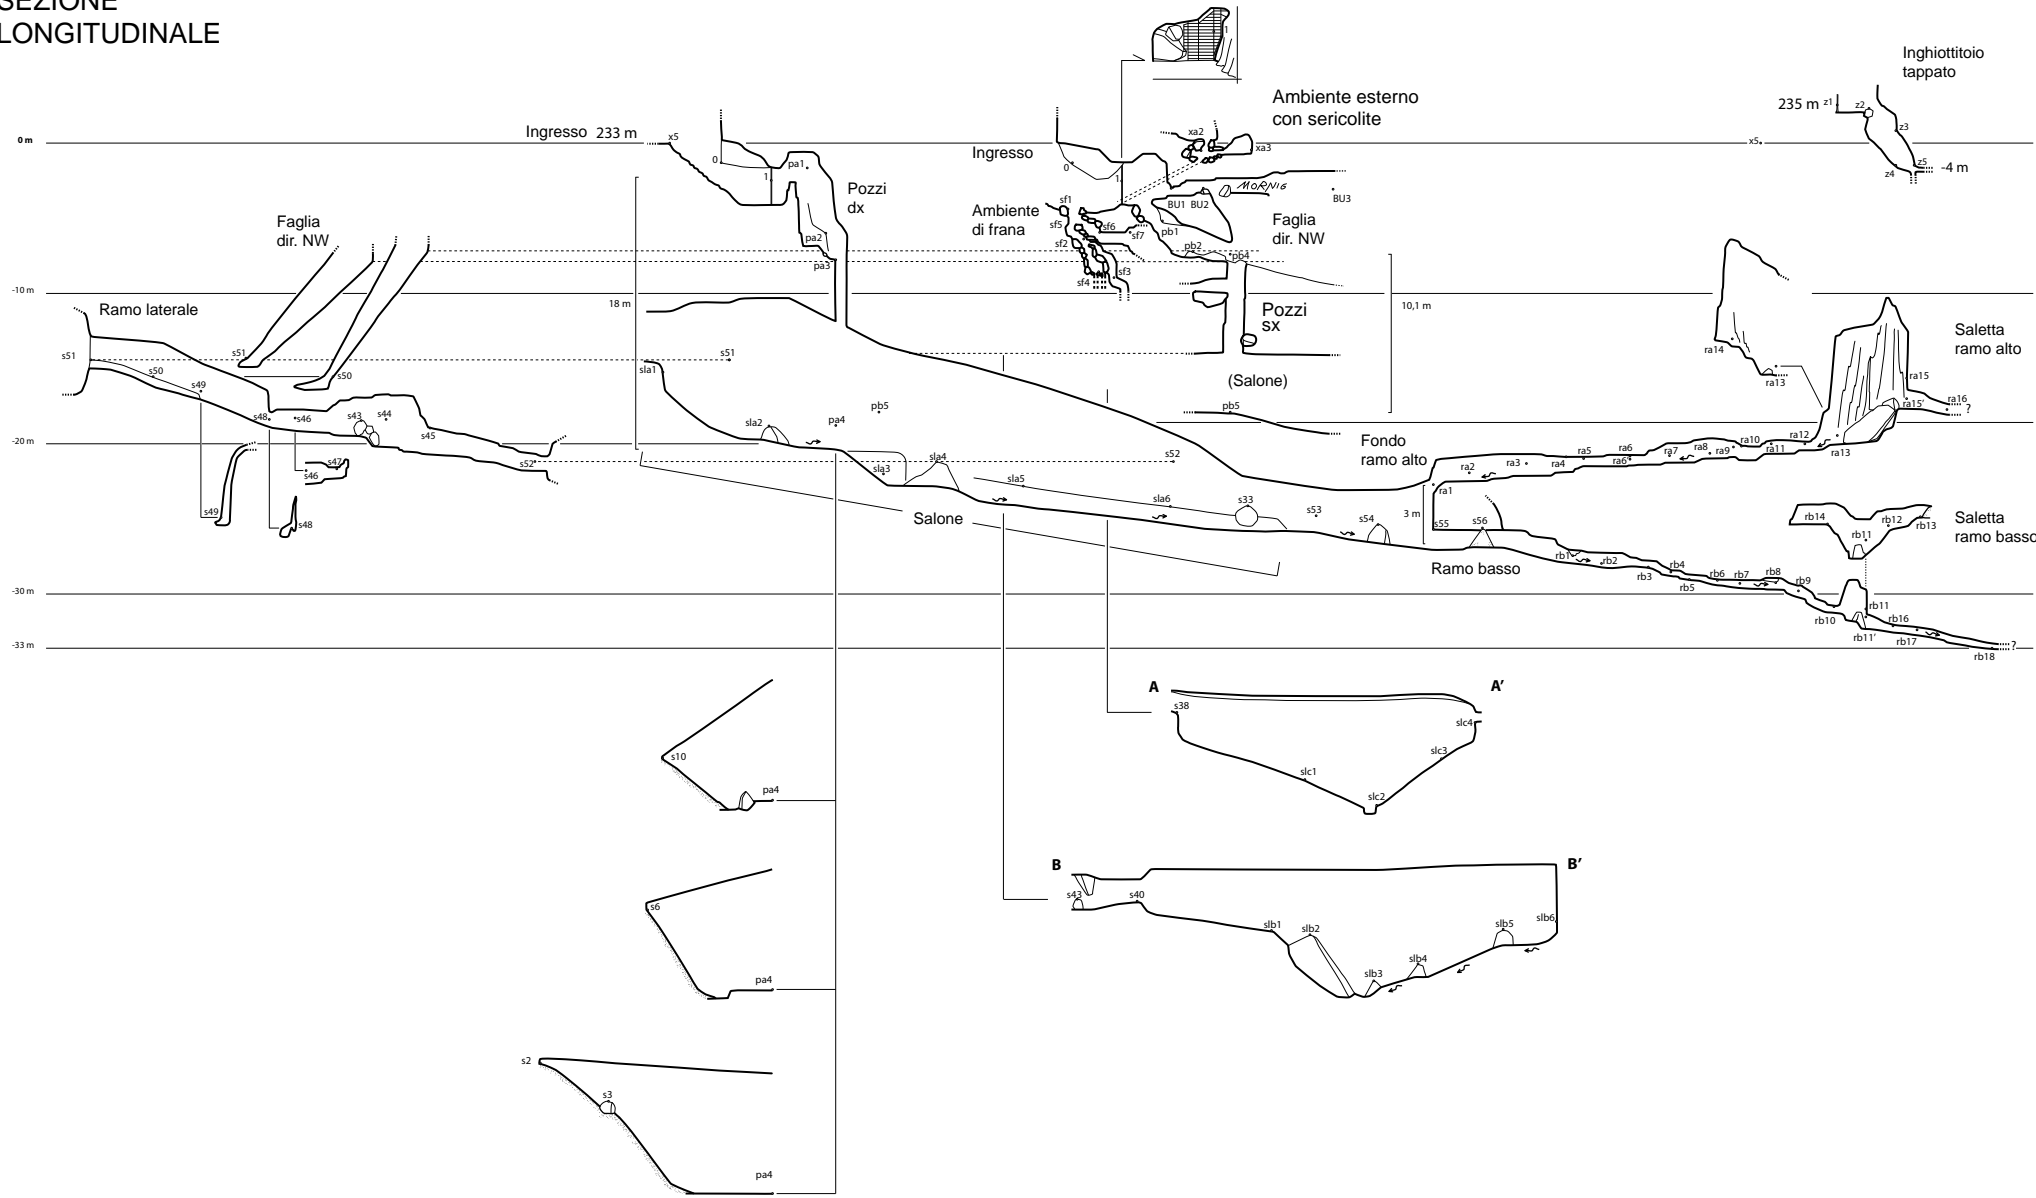

SEZIONE  
LONGITUDINALE

GRUPPO  
SPELEOLOGICO  
FAENTINO

ER-RA 107  
**BUCO DEL NOCE**  
**(Grotta Lina Benini)**

LOCALITA' "MONTICINO"  
BRISIGHELLA

Ril. **Fabri D. - Poletti K. - Lega R.**  
**07/09/2013 - 02/10/2013**

Dis. **Fabri D.**

PIANTA SEMPLIFICATA

PIANTA