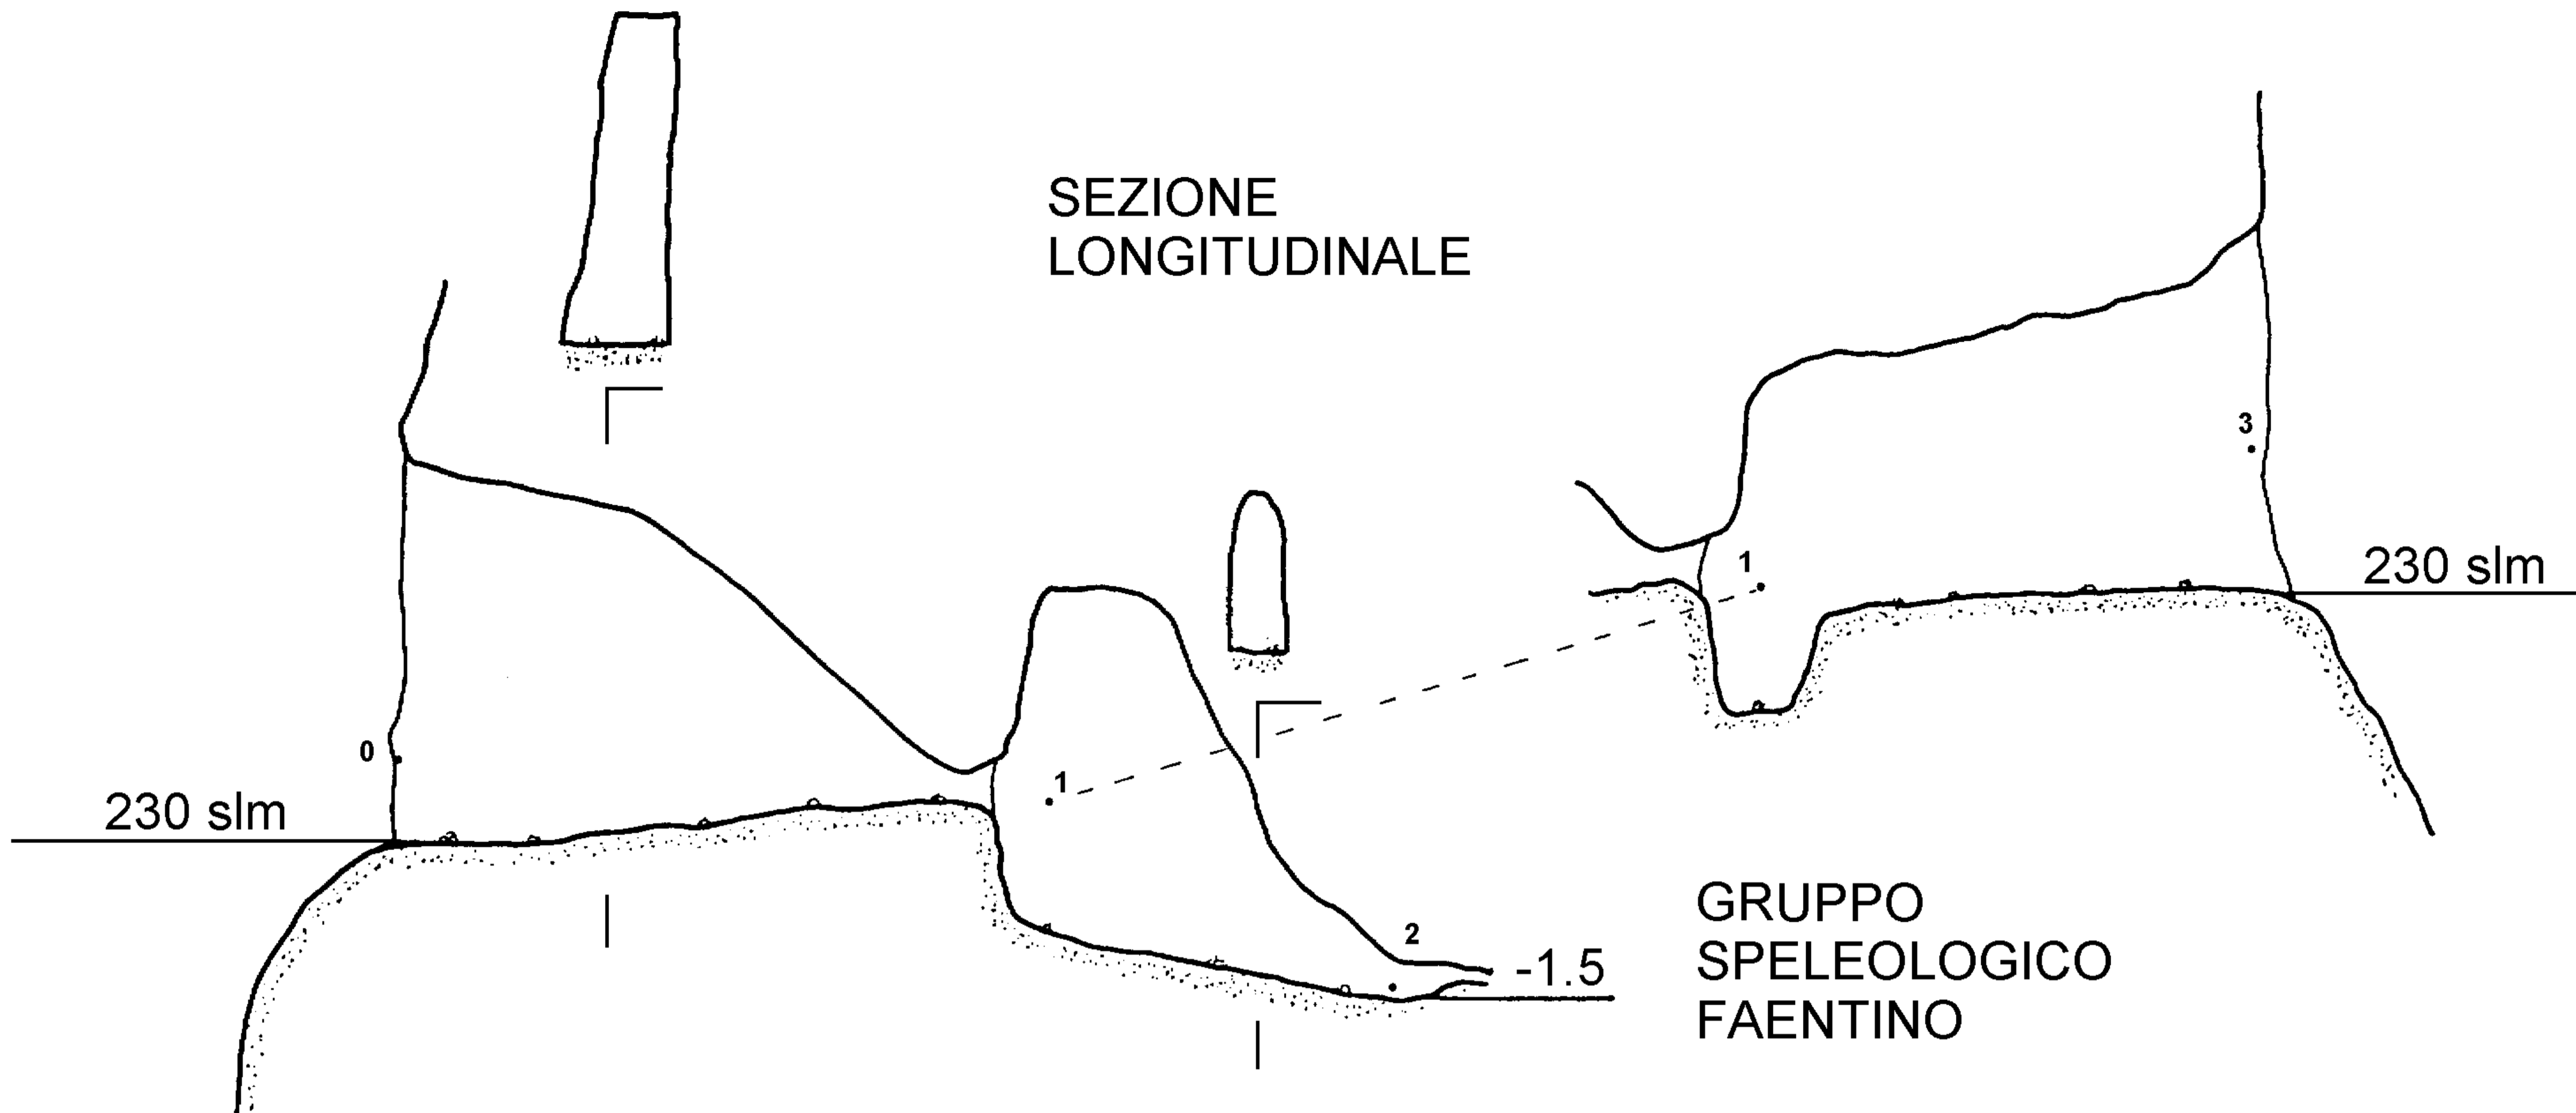

SEZIONE
LONGITUDINALE

GRUPPO
SPELEOLOGICO
FAENTINO

ER-RA 367

**GROTTA
2^a PREISTORICA
A NORD DI
CASTELNUOVO**

CASTELNUOVO - BRISIGHELLA

Ril. Evilio R. - Azzaroli C.

27-05-95

Dis. Evilio R.

PIANTA

Originale in scala 1:100