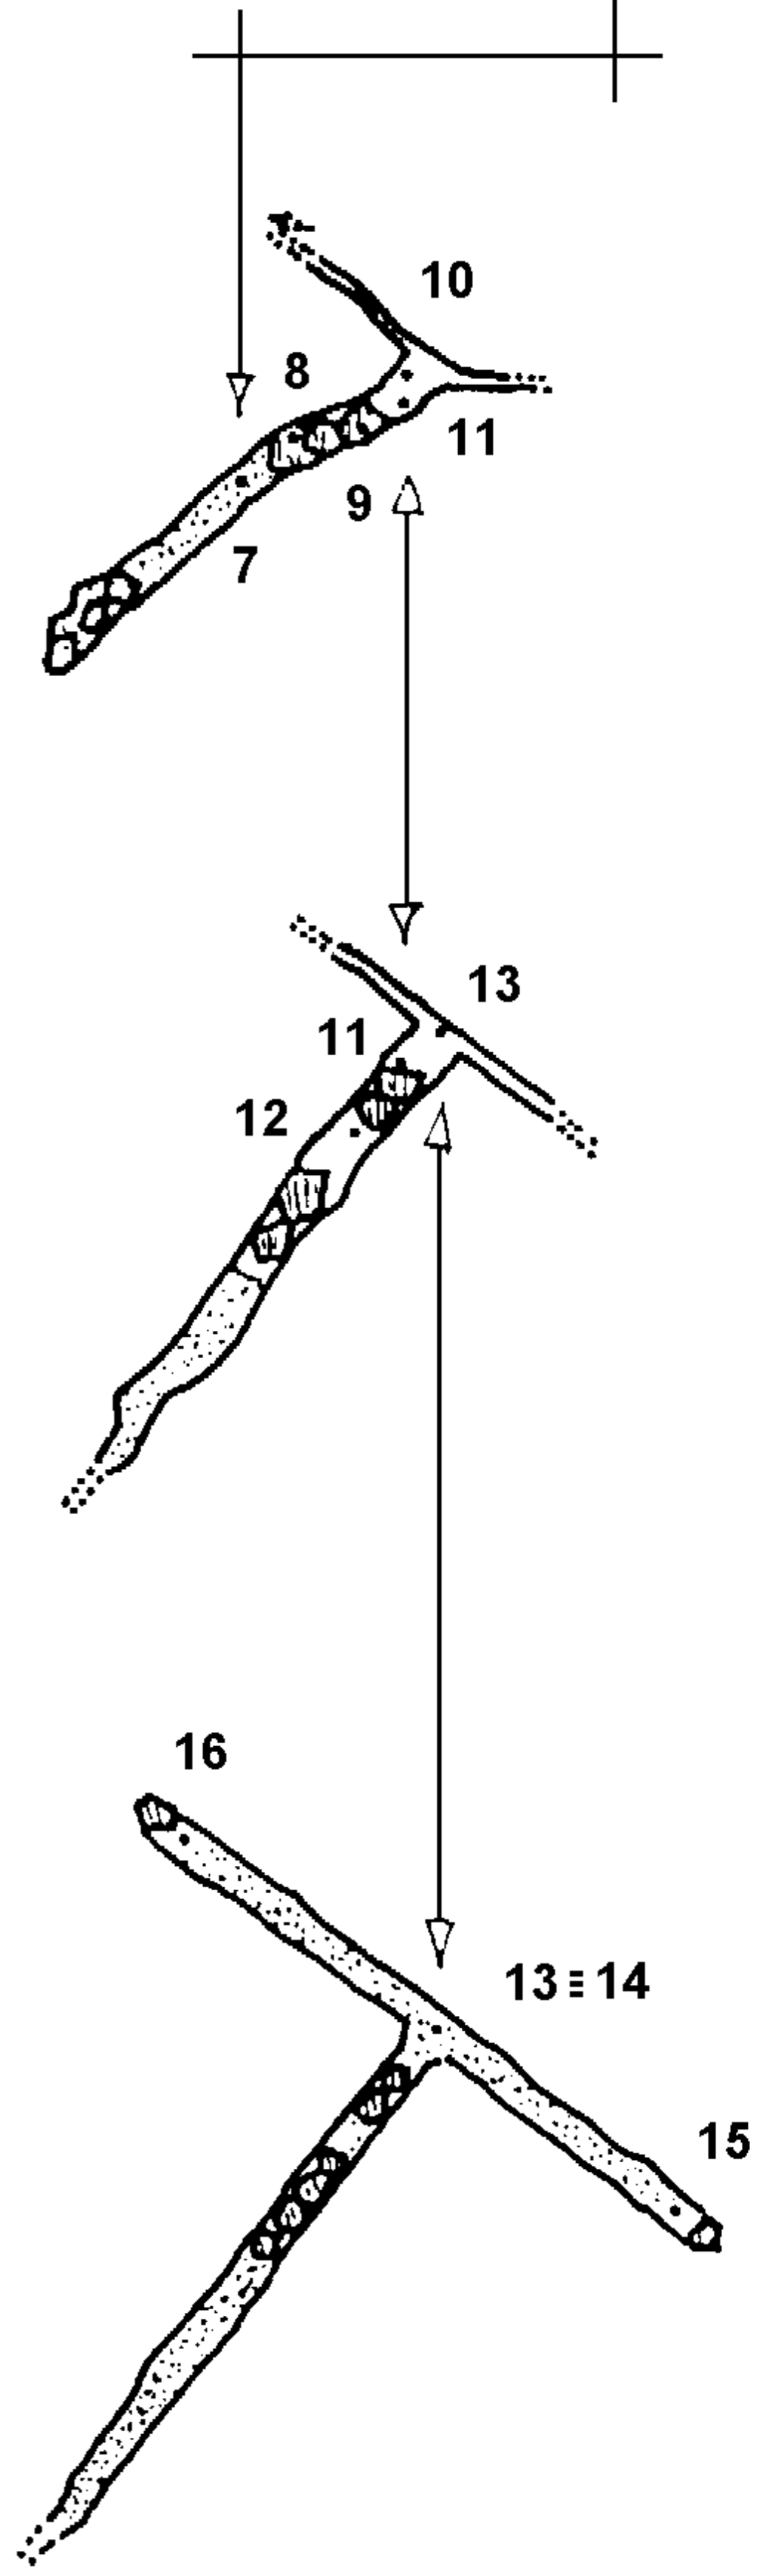

PIANTA

SPELEO GAM MEZZANO RA  
**CREPACCIO A OVEST DI CA' MASIERA**

**ER-RA 764**

MONTE DI RONTANA BRISIGHELLA

RILIEVO: APRILE 1995