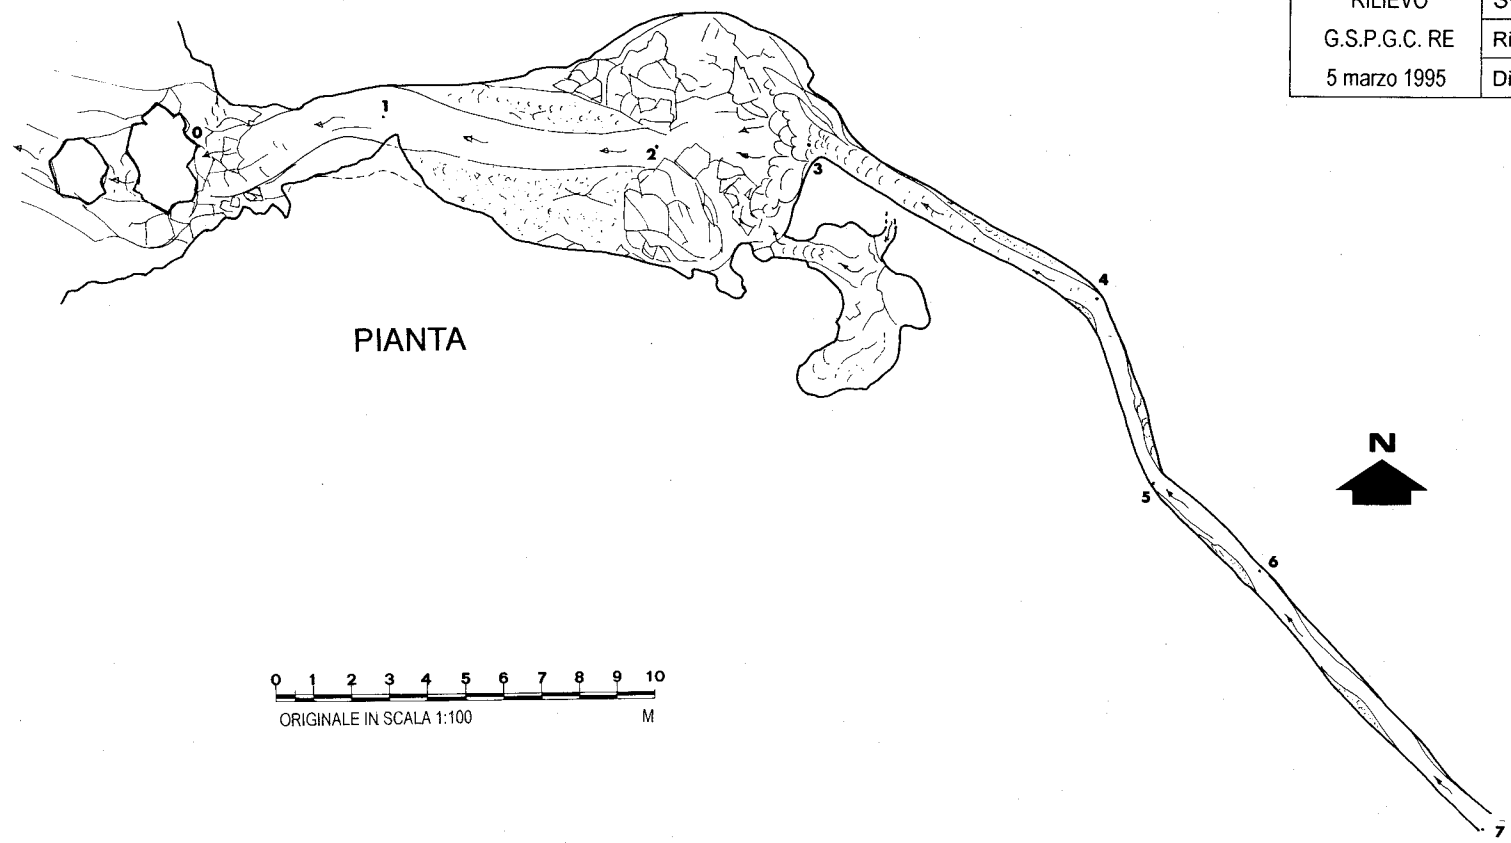

ER-RE 231	RISORGENTE DELLA SPIAGGA DEL SOLE		
RILIEVO G.S.P.G.C. RE 5 marzo 1995	Località: Mulino di Cinquecerri (Ligonchio)		
	Svil.m.43	Disl.m.+5	Quota m.592 slm
	Rilevatori: Franchi M. - Malvini M. - Mattioli E.		
	Disegno: Formella W.		

SEZIONE LONGITUDINALE