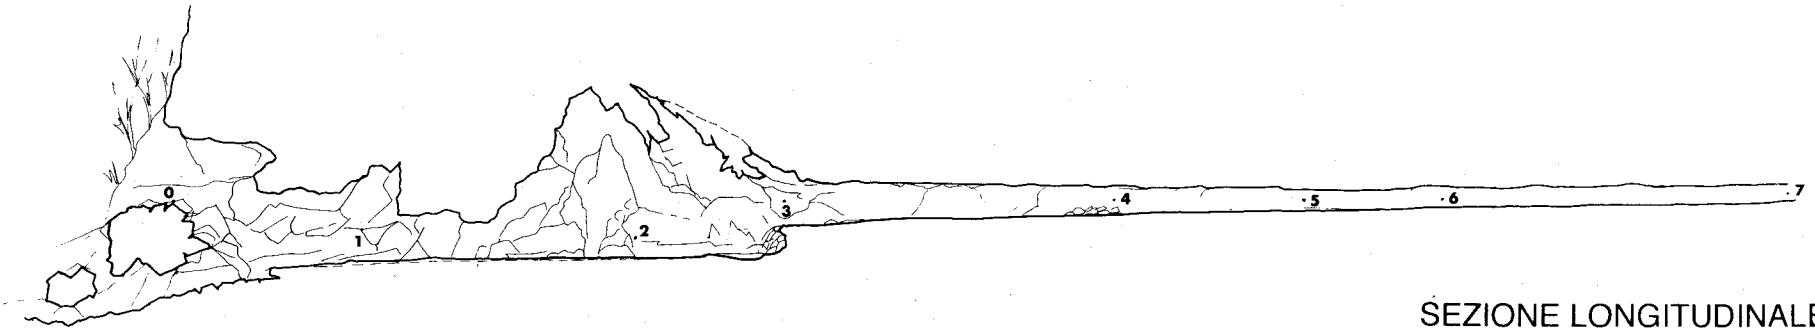

ER-RE 231	RISORGENTE DELLA SPIAGGA DEL SOLE		
RILIEVO G.S.P.G.C. RE 5 marzo 1995	Località: Mulino di Cinquecerri (Ligonchio)		
	Svil.m.43	Disl.m.+5	Quota m.592 slm
	Rilevatori: Franchi M. - Malvini M. - Mattioli E.		
	Disegno: Formella W.		

SEZIONE LONGITUDINALE